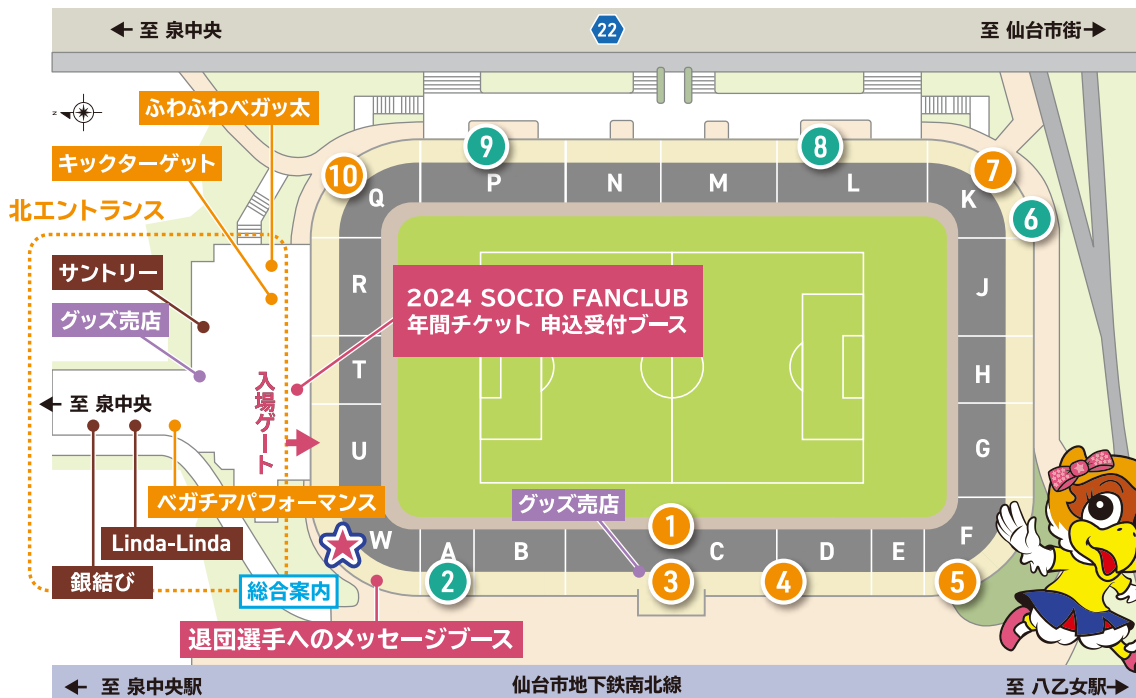

- 10** サイン会ブース
◆ 福森 直也 選手
◆ 梅田 陸空 選手

- 9** サイン会ブース
◆ 秋山 陽介 選手
◆ 齋藤 学 選手

- 8** サイン会ブース
◆ 小畑 裕馬 選手
◆ 氣田 亮真 選手

- 7** サイン会ブース
◆ 加藤 千尋 選手
◆ 松澤 香輝 選手
◆ 遠藤 康 選手

- 6** サイン会ブース
◆ 菅田 真啓 選手
◆ 内田 裕斗 選手

- 1** サイン会ブース
◆ 中山 仁斗 選手
◆ 菅原 龍之助 選手

- 2** サイン会ブース
◆ 梁 勇基 選手
◆ 工藤 蒼生 選手

- 3** サイン会ブース
◆ 郷家 友太 選手
◆ 鎌田 大夢 選手

- 4** サイン会ブース
◆ 山田 寛人 選手
◆ 林 彰洋 選手

- 5** サイン会ブース
◆ 相良 竜之介 選手
◆ 長澤 和輝 選手

その他ブース案内 10:00-12:00 / 12:30-13:30

※各ブースへの選手登場は 12:30~13:25

- 10** 売店
◆ こばやし

- 9** 物産展ブース
◆ 富谷市

- 8** 物産展ブース
◆ 大郷町

- 7** 売店
◆ あんてなラボ

- 6** 物産展ブース
◆ セケ宿町

- 5** ブース
◆ カルビー 足じゃんけん 12:30-13:30

- 1** ブース
◆ トークショー 12:30- / 12:50- / 13:10-

- 2** 物産展ブース
◆ 石巻市

- 3** ブース
◆ 緑仙フォトパネル

- 4** ブース
◆ ベガチアと写真撮影ブース 10:00-10:30 / 11:00-11:30

※当日のスタジアムコンコースのトイレ利用はメインスタンド側とゴール裏北側のみとなります。ご了承ください。